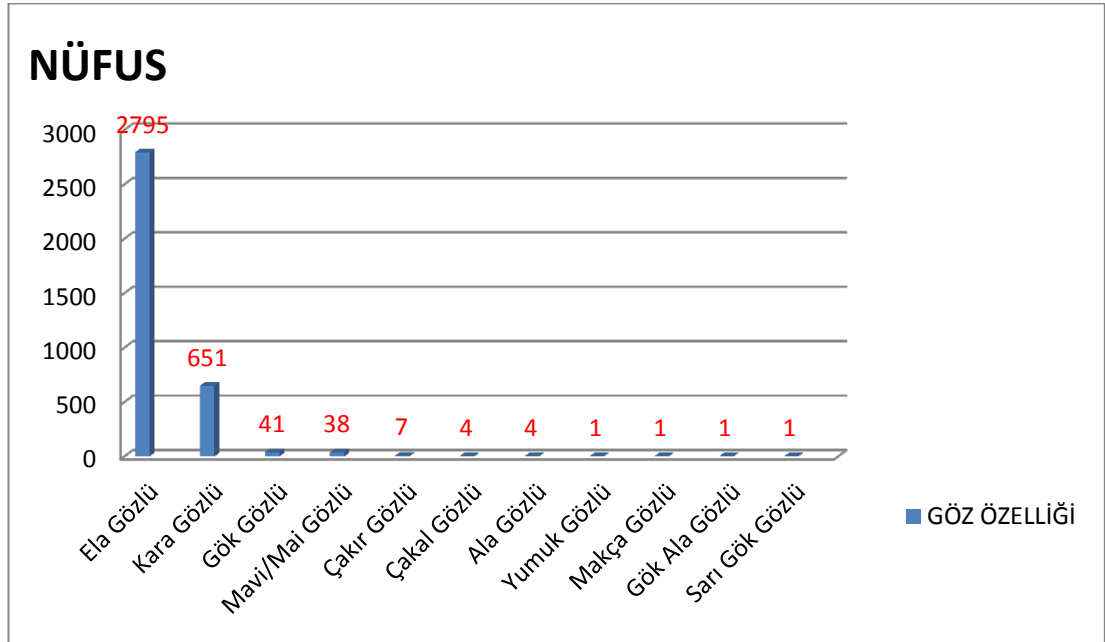

5.1.5. Göz Özellikleri

Tablo 13. 1840-1841 Yılında Han-Barçın ve Sandıklı Kazalarındaki Aşiretlerde Göz Özellikleri

S.No	Göz Özelliği	Nüfus	Oran
1	Ela Gözlü	2795	41,74%
2	Kara Gözlü	651	9,72%
3	Gök Gözlü	41	0,61%
4	Mavi/Mai Gözlü	38	0,57%
5	Çakır Gözlü	7	0,10%
6	Çakal Gözlü	4	0,06%
7	Ala Gözlü	4	0,06%
8	Yumuk Gözlü	1	0,01%
9	Makça Gözlü	1	0,01%
10	Gök Ala Gözlü	1	0,01%
11	Sarı Gök Gözlü	1	0,01%
16	Göz Özelliği Verilmeyen	3138	

Grafik 7. 1840-1841 Yılında Han-Barçın ve Sandıklı Kazalarındaki Aşiretlerde Yaşayan Halkın Göz Özellikleri

1840 yılında Han-Barçın ve Sandıklı kazalarına bağlı aşiretlerde yaşayan halkın 3559 kişinin göz özellikleri belirtilmiş olup 3138 kişini belirtilmemiştir. Göz özelliği belirtilenler içerisinde 2795 kişi ve %41,74'lük oranla ilk sırayı ela gözlüler