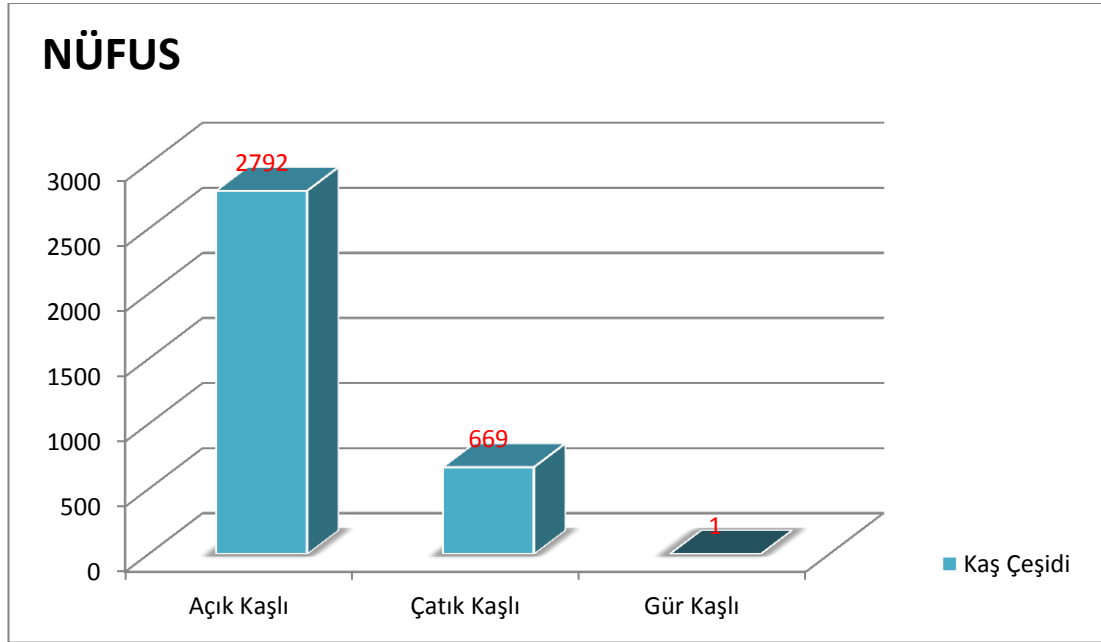

almaktadır. İkinci sırada ise 651 kişi ve % 9,72'lik oranla kara gözlüler, 38 kişi ve %0,57'lik oranla mavi gözlüler gelmektedir.

5.1.6. Kaş Özellikleri

Tablo 14. 1840-1841 Yılında Han-Barçın Ve Sandıklı Kazalarındaki Kaş Özellikleri

S.No	Kaş Özelliği	Nüfus	Oran
1	Açık Kaşlı	2792	41,69%
2	Çatık Kaşlı	669	9,99%
3	Gür Kaşlı	1	0,01%
4	Kaş Özelliği Verilmeyen	3235	

Grafik 8. 1840-1841 Yılında Han-Barçın ve Sandıklı Kazalarındaki Aşiretlerde Yaşayan Halkın Kaş Özellikleri

1840 yılında Han-Barçın ve Sandıklı kazalarına bağlı aşiretlerde yaşayan halkın 3462 kişinin kaş özellikleri belirtilmiş olup 3235 kişisini belirtilmemiştir. Kaş özelliği belirtilenler içerisinde 2792 kişi ve %41,69'luk oranla ilk sırayı açık kaşlılar almaktadır. İkinci sırada ise 669 kişi ve %9,99'luk oranla çatık kaşlılar, 1 kişi ve %0,01'lik oranla gür kaşlı gelmektedir.