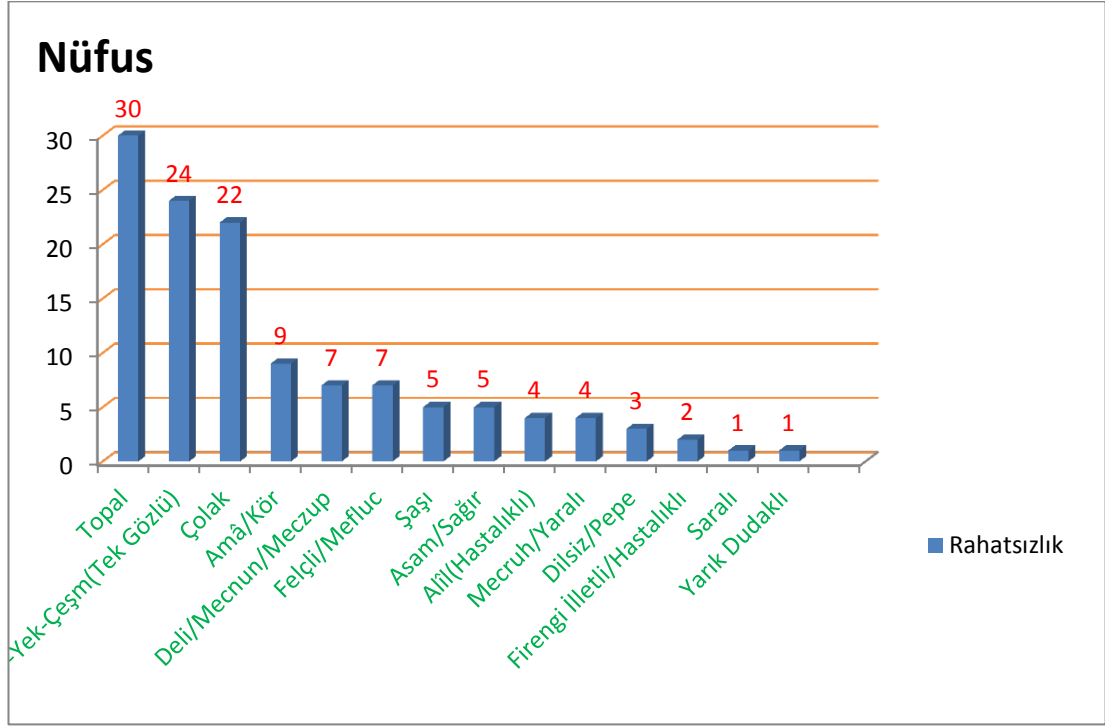

Grafik 12.1840 Yılında Han-Barçın ve Sandıklı Kazalarındaki Aşiretlerde Bedensel ve Ruhsal Rahatsızlıklara Göre Dağılımı

Aşiretler içerisinde en fazla rahatsızlık türü olarak ilk sırada 59 kişi ve %0,88'lik oranla ortopedik ve bedensel rahatsızlığı olanlar, ikinci sırada 38 kişi ve %56'lık oranla göz rahatsızlığı olanlar, üçüncü sırada 19 kişi ve %0,27'lik oranla diğer rahatsızlık türlerine sahip kişiler gelirken son olarakta 8 kişi ve %0,11'lik oranla ruhsal rahatsızlığı olanlar gelmektedir.