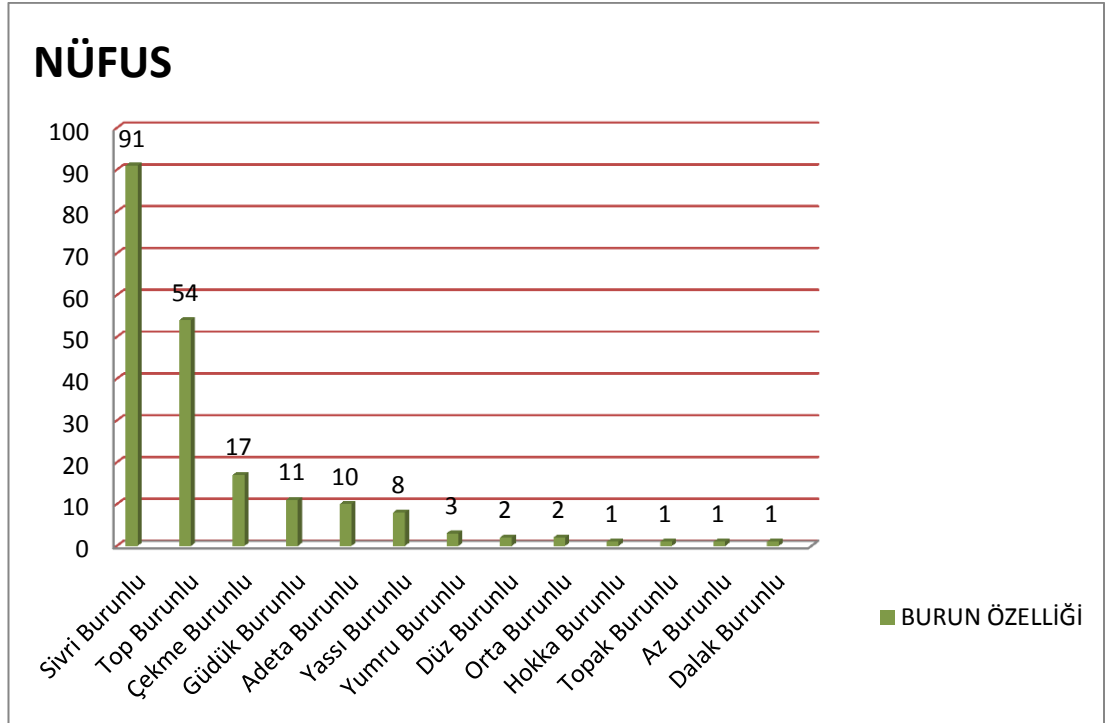

5.1.7. Burun Özellikleri

Tablo 15.1840-1841 Yılında Han-Barçın ve Sandıklı Kazalarındaki Aşiretlerde Burun Özellikleri

S.No	Burun Özelliği	Nüfus	Oran
1	Sivri Burunlu	91	1,36%
2	Top Burunlu	54	0,81%
3	Çekme Burunlu	17	0,25%
4	Güçük Burunlu	11	0,16%
5	Adeta Burunlu	10	0,15%
6	Yassı Burunlu	8	0,12%
7	Yumru Burunlu	3	0,04%
8	Düz Burunlu	2	0,03%
9	Orta Burunlu	2	0,03%
10	Hokka Burunlu	1	0,01%
11	Topak Burunlu	1	0,01%
12	Az Burunlu	1	0,01%
13	Dalak Burunlu	1	0,01%
14	Burun Özelliği Verilmeyen	6495	

Grafik 9. 1840-1841 Yılında Han-Barçın Ve Sandıklı Kazalarındaki Aşiretlerde Burun Özellikleri