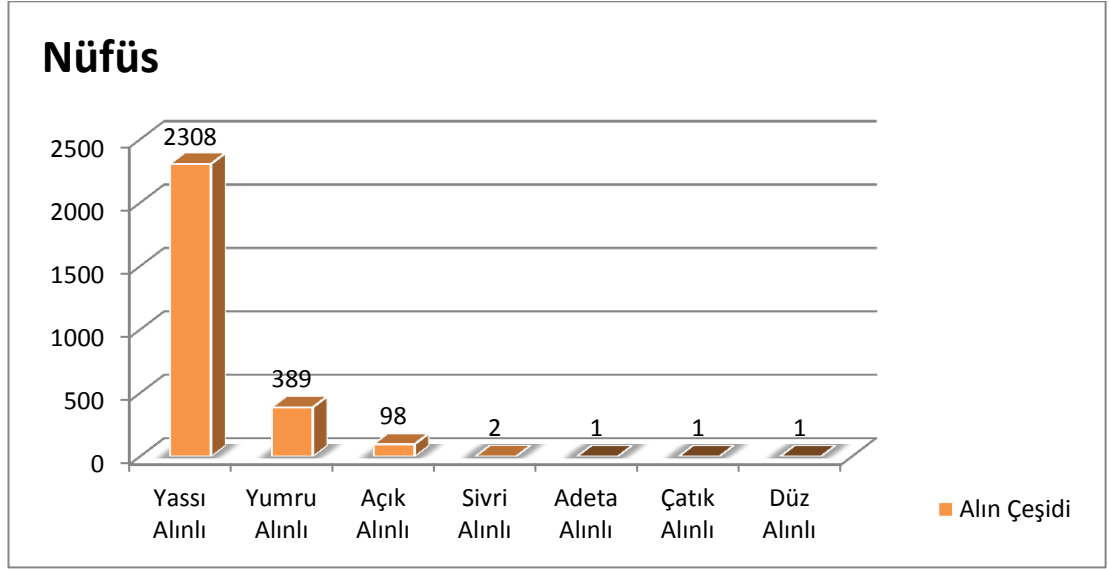

Grafik 4. 1840-1841 Yılında Han-Barçın ve Sandıklı Kazalarındaki Aşiretlerde Alın Özellikleri

1840-1841 yılında Han-Barçın ve Sandıklı kazalarındaki aşiretlerde 2800 kişinin alın özellikleri belirtilirken, 3897 kişininki belirtilmemiştir. Alın özelliği belirtilenler içerisinde 2308 kişi ve %34,46'lık oranla ilk sırayı yassı alınlılar almaktadır. İkinci sırada ise 389 kişi ve %5,81'lik oranla yumru alınlılar, 98 kişi ve %1,46'lık oranla açık alınlılar gelmektedir. Yani yetişkin nüfusun alın özelliklerine baktığımızda yassı alınlıların fazla olduğunu görmekteyiz.