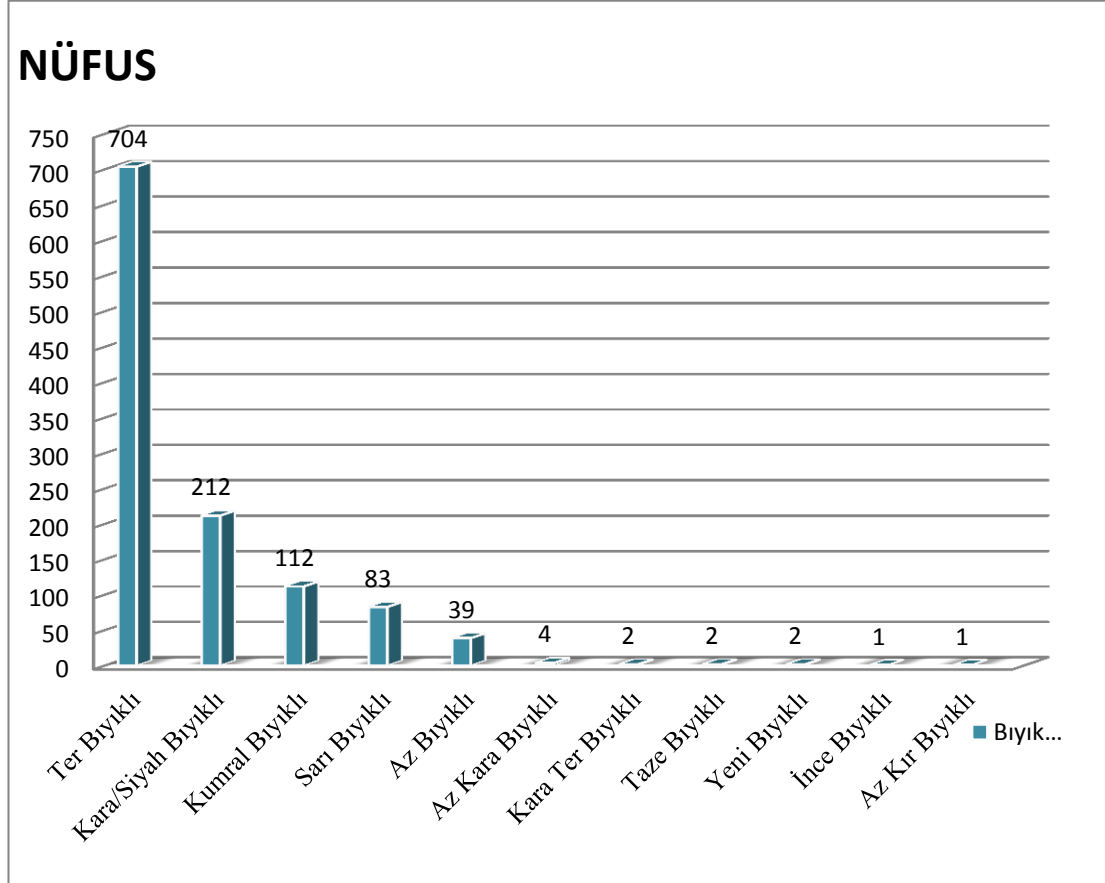

Grafik 6. 1840-1841 Yılında Han-Barçın ve Sandıklı Kazalarındaki Aşiretlerde Bıyık Özellikleri

1840-1841 yıllarında Han-Barçın ve Sandıklı kazalarına bağlı aşiretlerde yaşayan halkın 1162 kişinin bıyık özellikleri belirtilmiş olup 5535 kişinin belirtilmemiştir. Defteri incelediğimizde bıyıklılar, renk ve azlık-çokluk ya da dönemsel olarak ayrılmışlardır. Renk olarak kara, sarı, kır, kumral ve kumral kır bıyık vd. olmak üzere 12 çeşit bıyık çeşidi zikredilmiştir. Bunlardan 704 kişi ve %10,51'lik oranla ter bıyıklı olanlar ilk sırayı almaktadır. Ardından 212 Kişi %3,17'lik oranla kara/siyah bıyıklılar, 121 kişi ve %1,67'lik oranla kumral bıyıklılar gelmektedir.