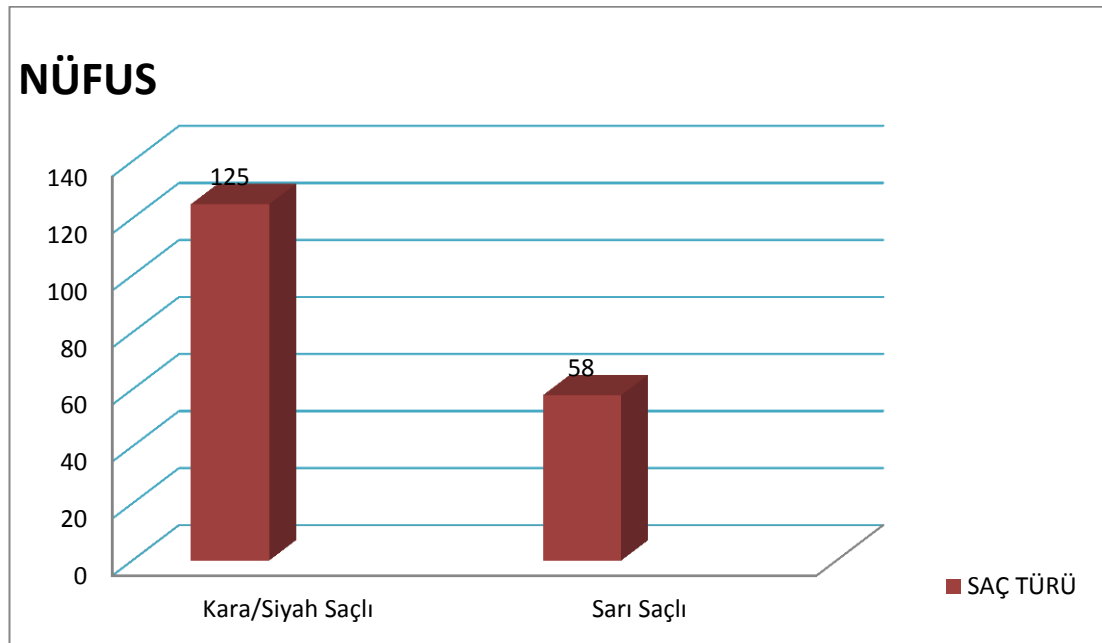

1840 yılında Han-Barçın ve Sandıklı kazalarına bağlı aşiretlerde yaşayan halktan 202 kişinin burun özellikleri belirtilmiş olup 6495 kişinin belirtilmemiştir. Burun özelliği belirtilenler içerisinde 91 kişi ve %1,36'lık oranla ilk sırayı sivri burunlular almaktadır. İkinci sırada ise 54 kişi ve % 0,81'lik oranla top burunlular, 17 kişi ve %0,25'lik oranla çekme burunlular gelmektedir. Burun özelliği verilen kişi sayısının düşük olmasının nedeni aşiretleri sayımında görevli katiplerin bazılarının bu özelliği belirtmediğinden ileri geldiği düşünülmektedir. Muhtemelen diğer özellikleri benzer olan kişileri birbirinden ayırt etmek için burun özelliği dikkate alınmış olmalıdır.

5.1.8. Saç Özellikleri

Tablo 16. 1840-1841 Yılında Han-Barçın Ve Sandıklı Kazalarındaki Aşiretlerde Saç Özellikleri

S.No	Saç Özelliği	Nüfus	Oran
1	Kara/Siyah Saçlı	125	1,87%
2	Sarı Saçlı	58	0,87%
3	Saç Özelliği Verilmeyen	6514	

Grafik 10. 1840-1841 Yılında Han-Barçın ve Sandıklı Kazalarındaki Aşiretlerde Saç Özellikleri