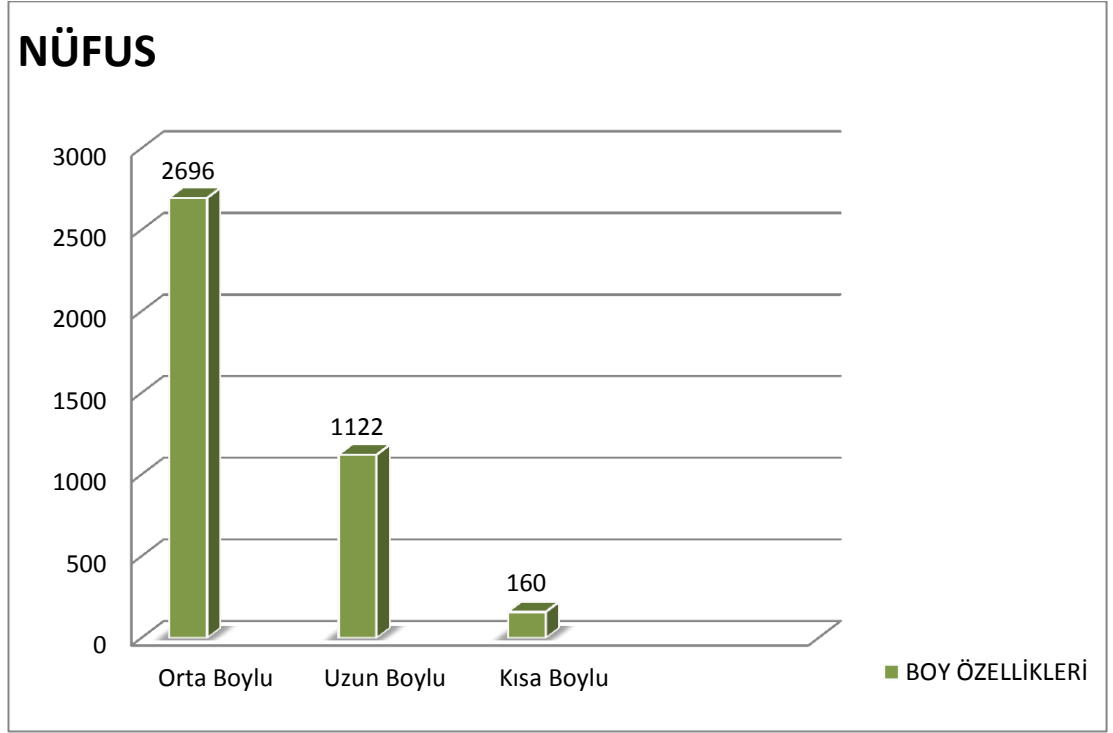

Grafik 3. 1840-1841 Yılında Han-Barçın Ve Sandıklı Kazalarındaki Aşiretlerde Yaşayan Halkın Boy Özellikleri

1840 Yılında Han-Barçın ve Sandıklı kazalarındaki aşiret mensuplarından 3978 kişinin boy özellikleri belirtilirken, 2689 kişininki belirtilmemiştir. Boy özelliği belirtilenler içerisinde 2696 kişi ve %40,26'lık oranla ilk sırayı orta boylular almaktadır. İkinci sırada ise 1122 kişi ve %16,75'lik oranla uzun boylular, en sonda 160 kişi ve %2,39'luk oranla kısa boylular gelmektedir. Yani yetişkin nüfusun boy özelliklerine baktığımızda orta boyluların fazla olduğunu görmekteyiz.

5.1.2. Alın Özellikleri

Tablo 10. 1840-1841 Yılında Han-Barçın Ve Sandıklı Kazalarındaki Aşiretlerde Yaşayan Halkın Alın Özellikleri

S.No	Alın Çeşidi	Nüfus	Oran
1	Yassı Alınlı	2308	34,46%
2	Yumru Alınlı	389	5,81%
3	Açık Alınlı	98	1,46%
4	Sivri Alınlı	2	0,03%
5	Adeta Alınlı	1	0,01%
6	Çatık Alınlı	1	0,01%
7	Düz Alınlı	1	0,01%
8	Alın Özelliği Verilmeyen	3897