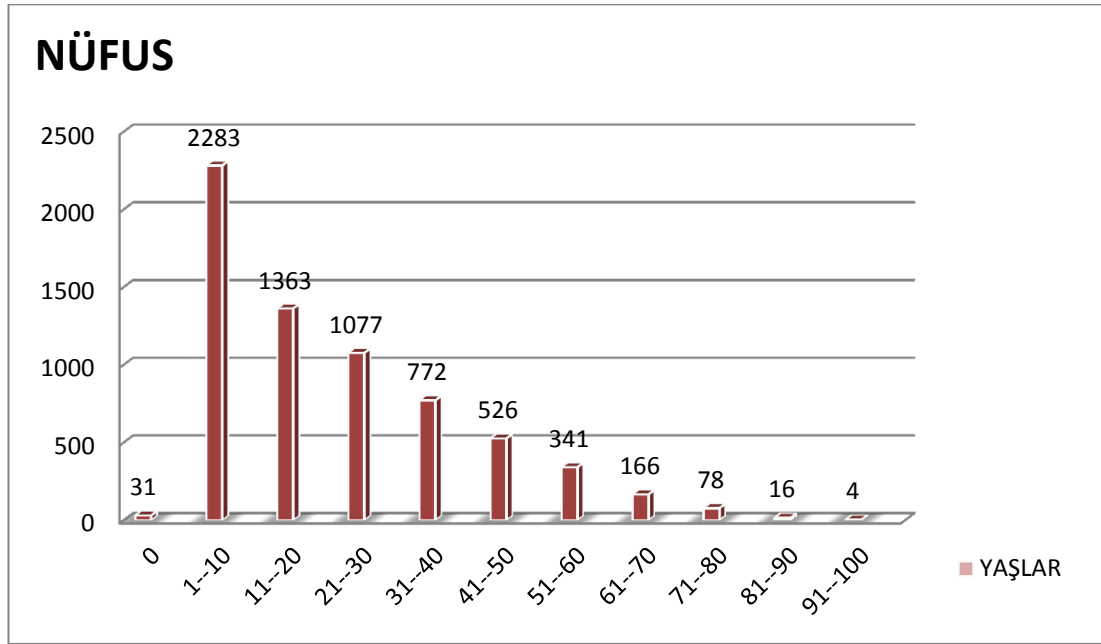

Grafik 2.. 1840-1841 Yılında Han-Barçın Ve Sandıklı Kazalarındaki Aşiretlerin Genel Yaş Profili

Yukarıdaki tablo ve grafikte de görüldüğü gibi Han-Barçın ve Sandıklı kazalarındaki aşiretlerde 2283 kişi ve %34,9'luk oranla 1-10 yaş grubu en kalabalık grubu oluşturmaktadır. Daha sonra ise 1363 kişi ve %20,35'lik oranla 11-20 yaş grubu gelmektedir. 21-30 yaş arasındaki genç nüfus ise toplam nüfusun %16,8'ini; 31-50 yaş arasındaki orta yaş diyebileceğimiz nüfus ise toplam nüfusun % 19,38'ini oluşturmaktadır. Yaşlı nüfus olarak değerlendirebileceğimiz 51 ve üzeri yaş dilimi ise toplam 605 kişi ve % 9,03' lük oranı oluşturmaktadır.

Yukarıdaki veriler ışığında, çocukları da genç nüfus kategorisinde değerlendirecek olursak; Han-Barçın ve Sandıklı kazalarındaki aşiretlerin toplam nüfusun yaklaşık % 70,98'inin genç nüfustan oluştuğunu söyleyebiliriz. Orta yaş diyebileceğimiz 31-50 arası nüfus ise toplam nüfusun % 19,38'ini, geriye kalan %9,64'lük kısım ise yaşlı nüfusu oluşturmaktadır.

Defterde belirtilen yaşların zaman zaman gerçeği yansıtmadığıda görülmektedir. Bazı şahısların yaşları ile yaş özelliklerine dair verilen bilgiler arasında tutarsızlıklar dikkat çekmektedir.²⁹

²⁹ Nitekim normalde 12-18 yaş arasındaki gençler için kullanılan "şabb-ı emred" sıfatının bazı kayıtlarda çok daha küçük veya ileri yaşlar için kullanıldığı görülmektedir. Bkz. BOA. NFS. d. 1721, poz. 8, 11 numaralı kayıt.