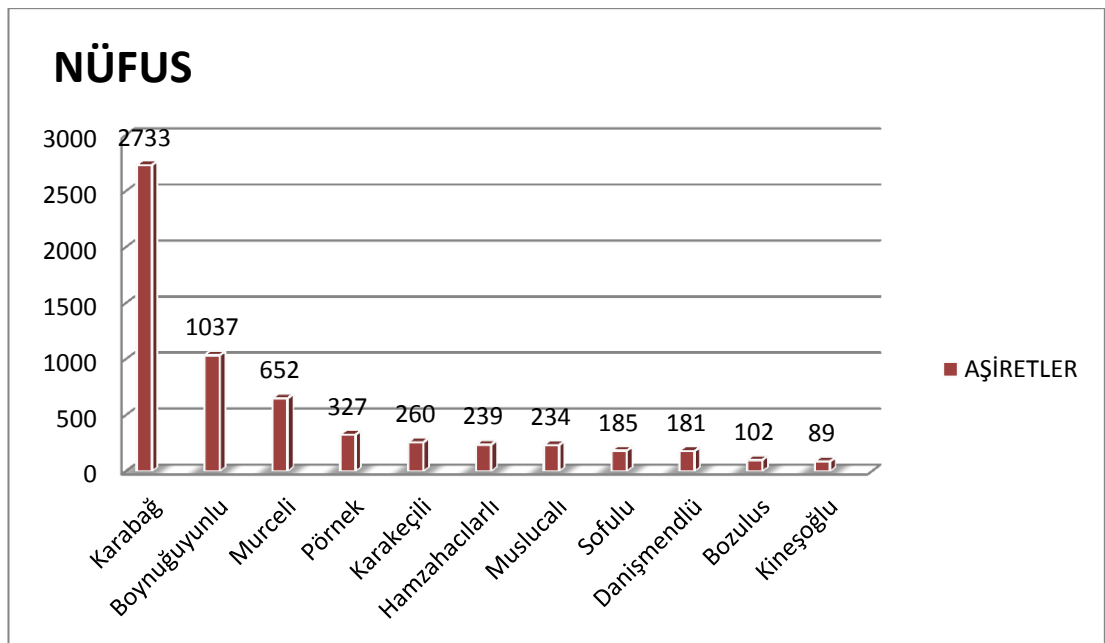

9	<i>Sofulu</i>	Karye-i Davulga Sofulu Tabi' Mahalle	58	185	3%
		Toplam	58	185	3%
10	<i>Kineşoğlu</i>	Han Civarında Kain Kineş(?)oğlu Aşireti Perakendeleri Kaza-i Han-Barçın	33	89	1%
		Toplam	33	89	1%
11	<i>Karakeçili</i>	Aşiret-i Karakeçili Tabi' Sandıklı Der-Liva-i Karahisar-ı Sahib	40	145	2%
		Kaza-i Sandıklı Liva-i Karahisar-ı Sahib Aşiret-i Mezburun Perakendesi Mahalle-i Çiloğlu	27	74	1%
		Aşiret-i Mezburda Çömüoğlu Mahallesi	14	41	1%
		Toplam	81	260	4%
		GENEL TOPLAM	2210	6697	

Yukarıdaki tabloya baktığımızda Han-Barçın ve Sandıklı kazalarındaki aşiretlerin içinde nüfusu en fazla olan aşiret %41'lik oranla *Karabağ* Aşiretidir . Bu aşireti %16'lık nüfus oranı ile *Muslucalı*, bu aşireti de %15 oranla *Boynuyuğunlu* Aşireti takip etmektedir.

Nüfusu en az olan aşiret ise 1 % 'lik oranla *Kineşoğlu(?)* Aşireti olup bu aşirette sadece 33 hane ve 89 erkek Müslüman nüfus bulunmaktadır. Bu aşireti ise 2 % 'lik oranla *Bozulus Aşireti* ve 3 % 'lik oranla *Danışmendli ve Sofulu Aşireti* takip etmektedir.

Grafik 1. 1840-1841 Yılında Han-Barçın Ve Sandıklı Kazalarındaki Aşiretlerin Nüfus Dağılımı